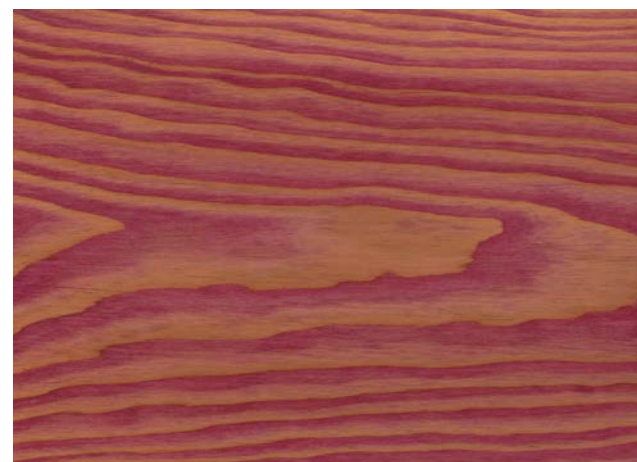

Les lames de pur natur Douglas

Poncé grain 150
1 × huile de lin, Blanc Pur

Poncé grain 150
1 × huile de lin, Gris Clair

Poncé grain 150
1 × huile de lin, Nature

6
/
8

Poncé grain 150
1 × huile de lin, Marron de Copenhague

Poncé grain 150
1 × huile de lin, Rouge Person

Poncé grain 150
1 × huile de lin, Chinachridion

Les Surfaces Huile de Lin

Les lames de pur natur Douglas

Poncé grain 150
1 × huile de lin, Bleu Parisien

Poncé grain 150
1 × huile de lin, Vert Groenland