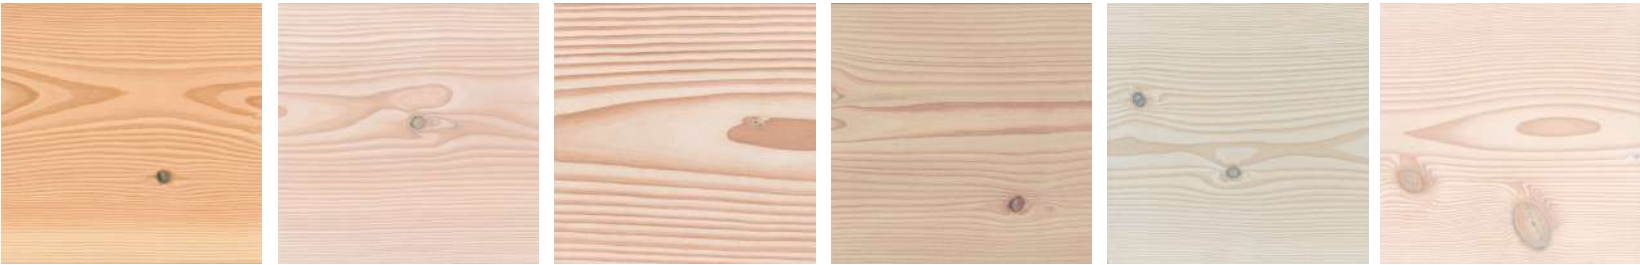

pur
natur

Oberflächen für
pur natur Douglasie

pur natur Douglasie Oberflächen

Light

Natural

Leinöl

Leinöl

pur natur Dielen sind absolut natürliche Produkte und jede Diele ist ein Unikat.
Die Oberflächen werden damit niemals identisch aussehen, sondern lediglich ähnlich.

Light

pur natur Douglasie
geschliffen 150er Körnung
unbehandelt

pur natur Douglasie
geschliffen 150er Körnung
1×weiss gelaugt 1×natur geölt

pur natur Douglasie
geschliffen 150er Körnung
1×weiss geölt mit Woca No.1

pur natur Douglasie
geschliffen 150er Körnung
1×geölt Leinöl, Lichtgrau

pur natur Eiche Douglasie
geschliffen 150er Körnung
1×geölt mit Leinöl, Natur

pur natur Douglasie
geschliffen 150er Körnung
1×geölt mit Leinöl, Kopenhagenbraun