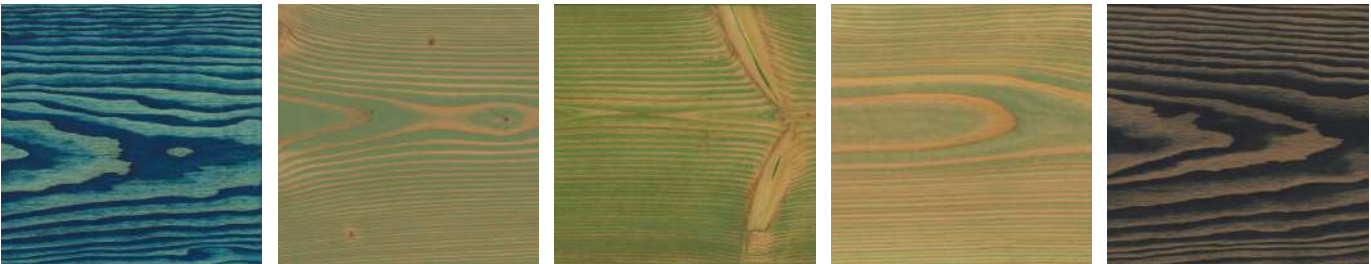

pur
natur

Oberflächen für
pur natur Douglasie

pur natur Douglasie Oberflächen

Light

Natural

Leinöl

Leinöl

pur natur Dielen sind absolut natürliche Produkte und jede Diele ist ein Unikat.
Die Oberflächen werden damit niemals identisch aussehen, sondern lediglich ähnlich.

Light

pur natur Douglasie
geschliffen 150er Körnung
unbehandelt

pur natur Douglasie
geschliffen 150er Körnung
1×weiss gelaugt 1×natur geölt

pur natur Douglasie
geschliffen 150er Körnung
1×weiss geölt mit Woca No.1

pur natur Douglasie
geschliffen 150er Körnung
1×geölt Leinöl, Lichtgrau

pur natur Eiche Douglasie
geschliffen 150er Körnung
1×geölt mit Leinöl, Natur

pur natur Douglasie
geschliffen 150er Körnung
1×geölt mit Leinöl, Kopenhagenbraun