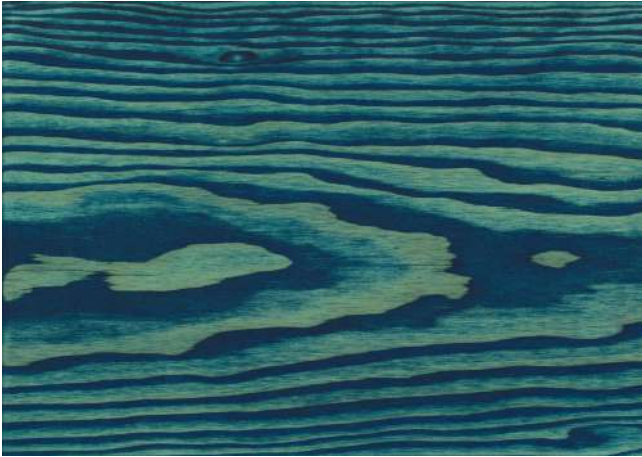

Leinöl

pur natur Douglasie
geschliffen 150er Körnung
1×geölt mit Leinöl, Pariserblau