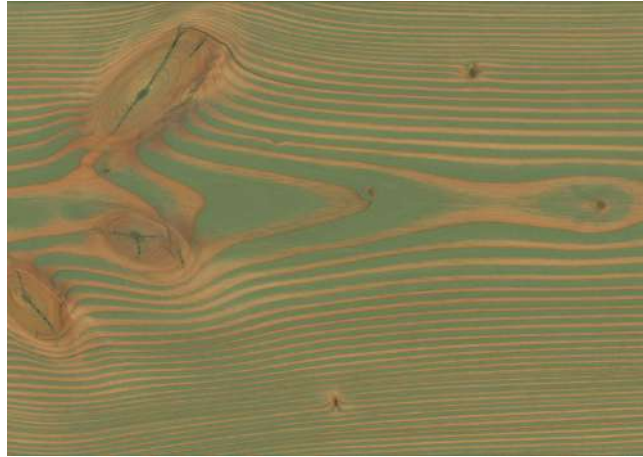

pur natur Douglasie
geschliffen 150er Körnung
1×geölt Leinöl, Lichtgrau

pur natur Eiche Douglasie
geschliffen 150er Körnung
1×geölt mit Leinöl, Natur

pur natur Douglasie
geschliffen 150er Körnung
1×geölt mit Leinöl, Kopenhagenbraun

pur natur Douglasie
geschliffen 150er Körnung
1×geölt mit Leinöl, Persis schrot

pur natur Douglasie
geschliffen 150er Körnung
1×geölt mit Leinöl, Chinachridion

Leinöl

pur natur Douglasie
geschliffen 150er Körnung
1×geölt mit Leinöl, Pariserblau