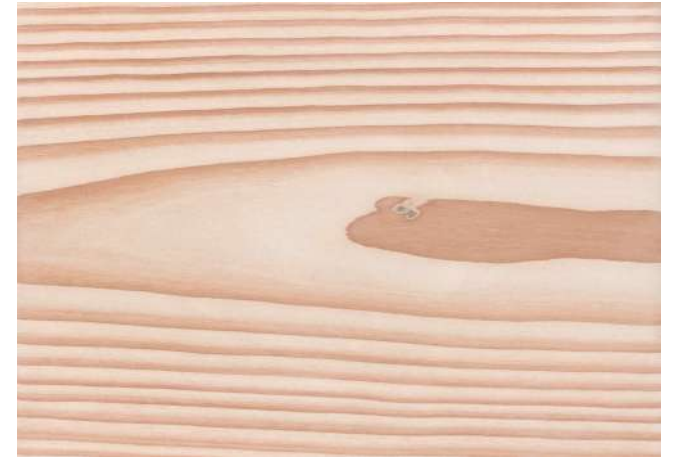

pur
natur

Oberflächen für
pur natur Douglasie

pur natur Douglasie Oberflächen

Light

Natural

Leinöl

Leinöl

pur natur Dielen sind absolut natürliche Produkte und jede Diele ist ein Unikat.
Die Oberflächen werden damit niemals identisch aussehen, sondern lediglich ähnlich.

Light

pur natur Douglasie
geschliffen 150er Körnung
unbehandelt

pur natur Douglasie
geschliffen 150er Körnung
1×weiss gelaugt 1×natur geölt

pur natur Douglasie
geschliffen 150er Körnung
1×weiss geölt mit Woca No.1

pur natur Douglasie
geschliffen 150er Körnung
1×geölt mit Leinöl, Staubschwarz