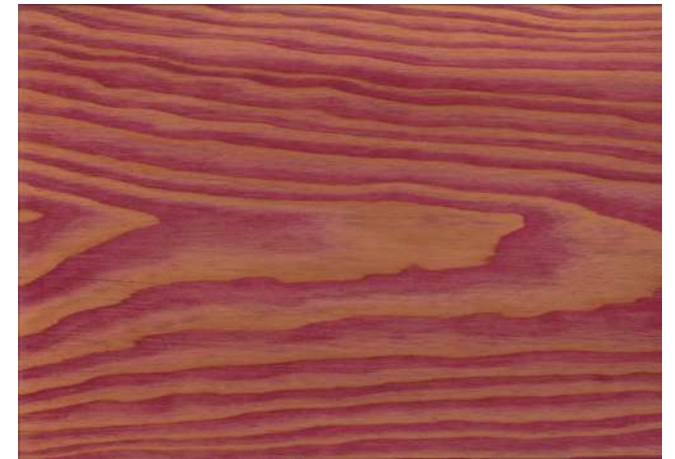

pur natur Douglasie
geschliffen 150er Körnung
1×geölt mit Leinöl, Chinachridion