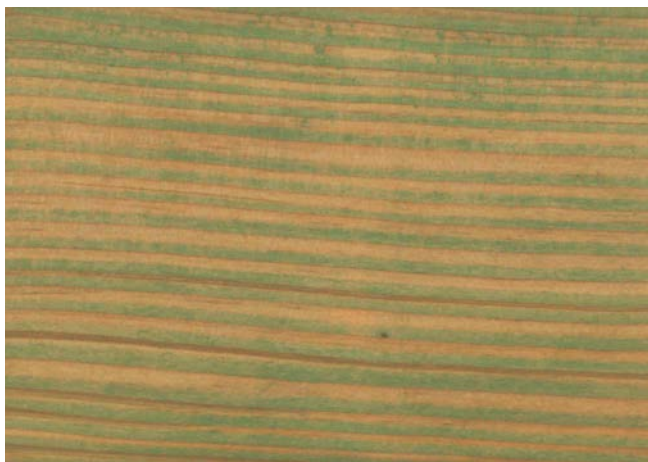

geschliffen 150er Körnung
1 × geölt Leinöl, Veronagrün