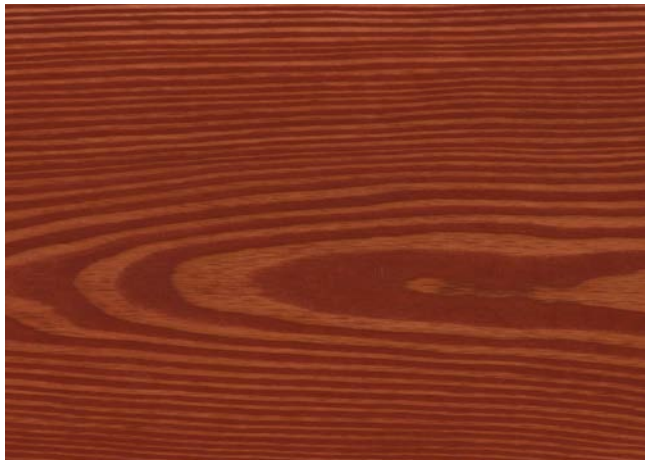

geschliffen 150er Körnung
1 × geölt mit Leinöl, Persischrot