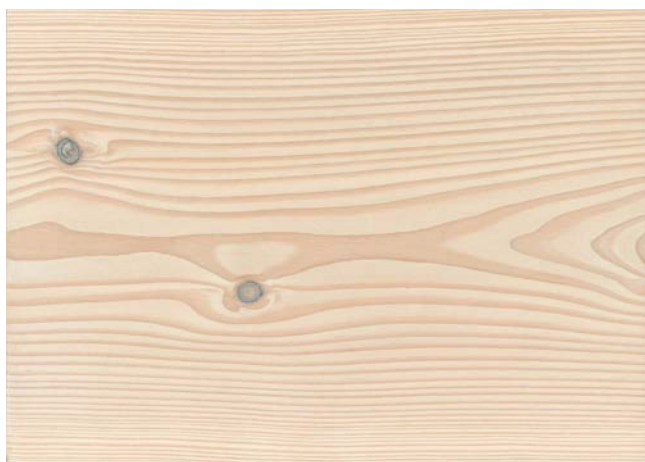

geschliffen 150er Körnung
unbehandelt

geschliffen 150er Körnung
1 × weiss gelaugt, 1 × natur geölt

geschliffen 150er Körnung
1 × weiss geölt mit Woca No.1

4
/
8

geschliffen 150er Körnung
1 × weiss gelaugt, 3 × natur geseift

geschliffen 150er Körnung
2 × weiss gelaugt, 2 × weiss geseift

geschliffen 150er Körnung
1 × weiss gelaugt, 1 × weiss geölt mit Woca No.1

Oberflächen Natürlich

pur natur Dielen Douglasie

geschliffen 150er Körnung
1 × natur geölt mit Woca No.1