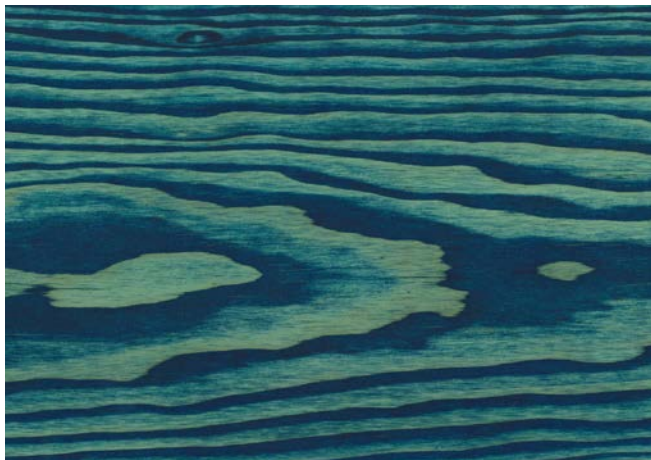

Oberflächen Leinöl

pur natur Dielen Douglasie

geschliffen 150er Körnung
1 × geölt mit Leinöl, Pariserblau