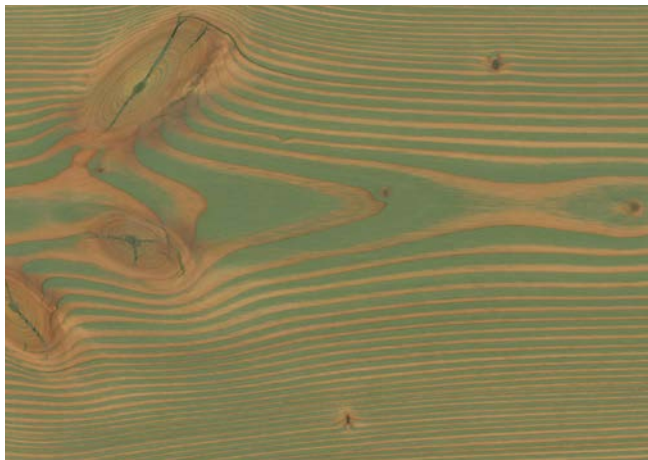

geschliffen 150er Körnung
1 × geölt mit Leinöl, Grönlandgrün